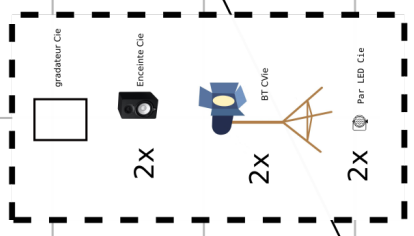

Ouverture minimum

Ouverture minimum

gradateur Cie

Public

VP entre 4m et 9m du cadre

gradateur Cie

Encanteur Cie

BT Cie

Par LED Cie

2X

2X

2X